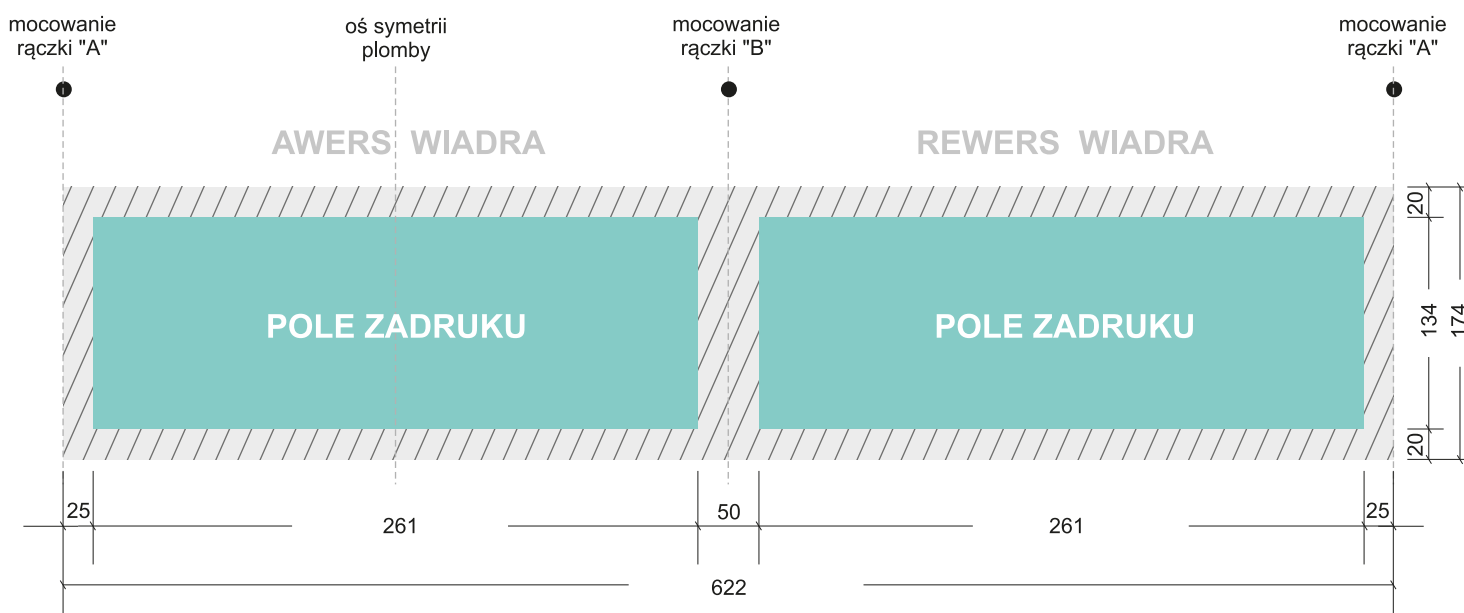

SPECYFIKACJA ETYKIETY DLA WIADRA - 5,5 L (OFFSET)

ZALECENIA DOTYCZĄCE WYKONANIA PROJEKTU:

1. Kolorystyka nadruku: PANTONE
2. Logo lub nazwa produktu umieszczone w osi symetrii zamka.
3. Obszar zaznaczony kolorem  oznacza powierzchnię wyłączoną z druku.

wymiary podano w mm